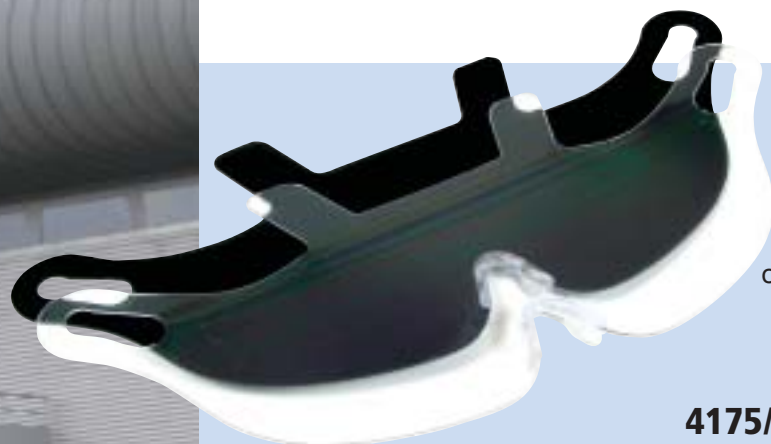

Ochrana hlavy

Doplňky k přilbě Protector