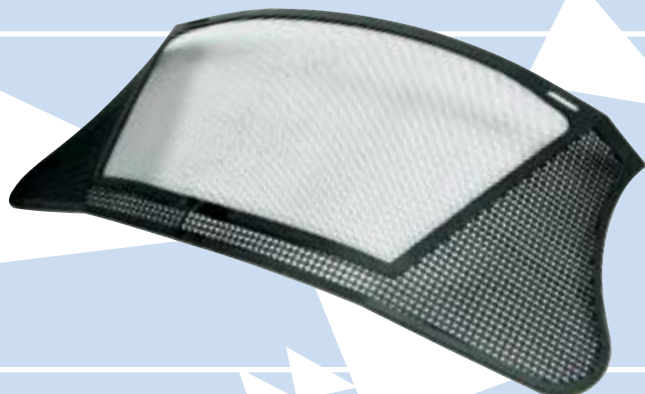

4173/1

štíť drátěný k přilbě PROTECTOR

4175

adaptér k přilbě PROTECTOR