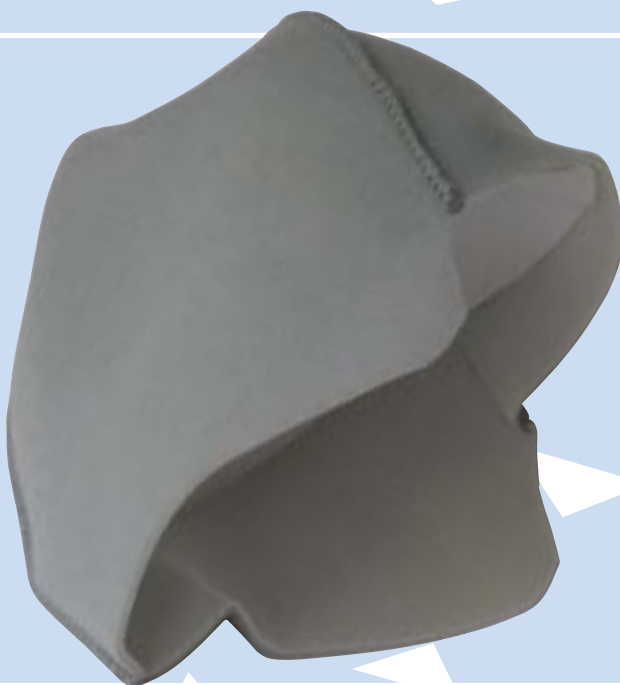

Vložka Hynek

5542/2

vložka pod přilbu
materiál molitan