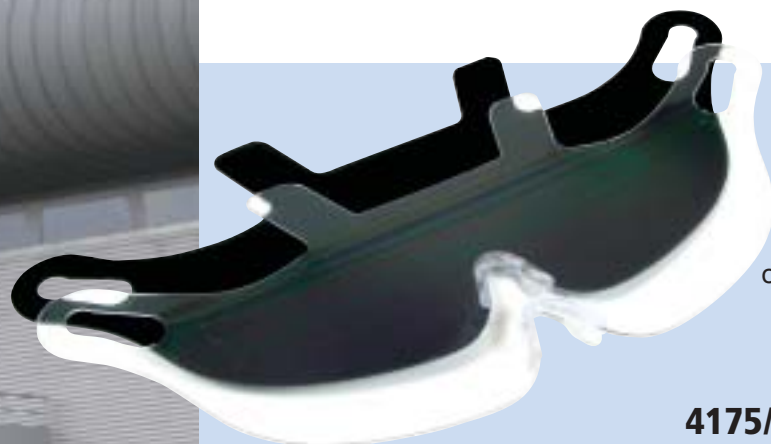

4173

štíť polykarbonát průhledný, 20 cm, k přilbě PROTECTOR

4173/1

štíť drátěný k přilbě PROTECTOR

4175

adaptér k přilbě PROTECTOR

Ochrana hlavy

Doplňky k přilbě Protector