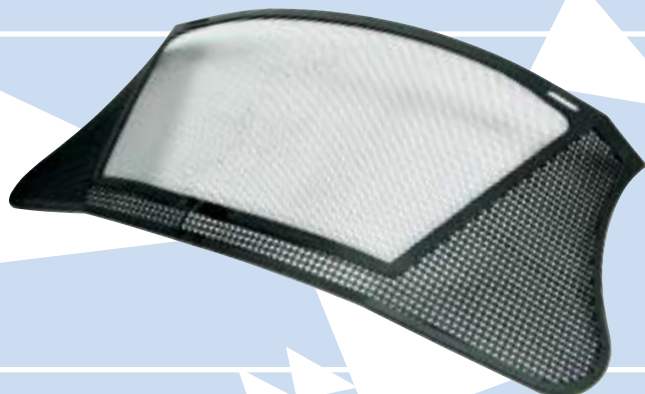

4173/1

štit drátěný k přilbě PROTECTOR

4175

adaptér k přilbě PROTECTOR